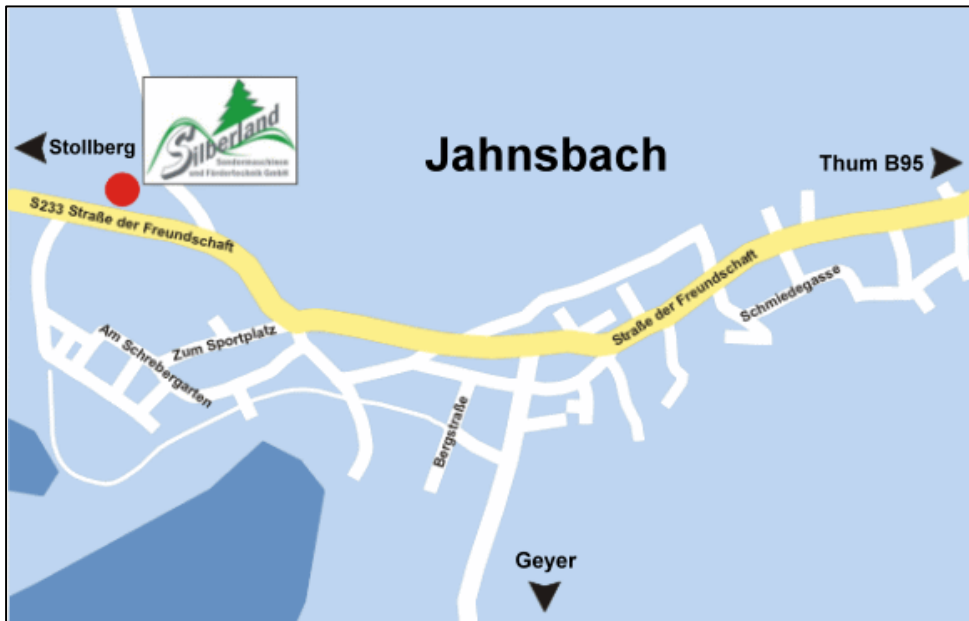

## So finden Sie uns gut.

Der Ort Jahnsbach ist ein Ortsteil der Stadt Thum und gehört zum Erzgebirgskreis. Der Ort liegt ca. 15 km nordöstlich von Annaberg und ca. 15 km östlich von Stollberg mitten im schönen Greifensteingebiet.

### Silberland Sondermaschinen und Fördertechnik GmbH

Straße der Freundschaft 146  
09419 Thum  
OT Jahnsbach  
Germany

**Geschäftsführer:**  
Ramona Herpich

**Kfz-Navigationssystem / GPS-Daten:**  
Breite: 50° 40' 60" | Länge: E 12° 55' 0"

### Kurze Anfahrtsbeschreibung

#### Anfahrt von der B 95 aus Richtung Chemnitz:

Von Chemnitz die B 95 Richtung Annaberg bis Thum Markt fahren, dann rechts in Richtung Stollberg abbiegen. Den gesamten Ort Jahnsbach durchfahren, an der abbiegenden Hauptstraße geradeaus weiterfahren Richtung Stollberg bis zum Ortsausgang Jahnsbach. Nach dem Ortsausgang ist das blaue Gebäude der Firma "Silberland Sondermaschinen und Fördertechnik GmbH" zu sehen.